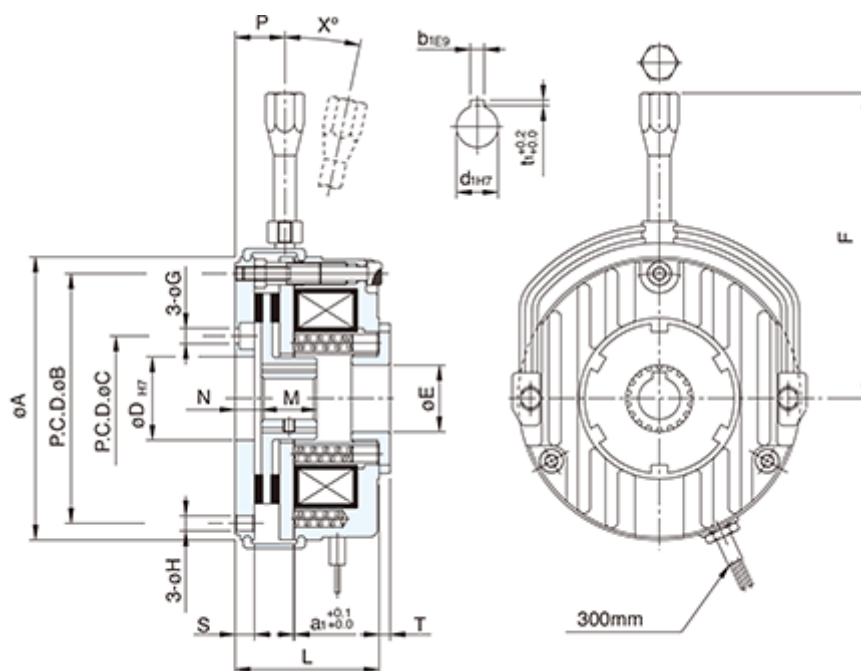

Varenummer: 2599601032320
 Beskrivelse: CT Bremse komplet ABS3S2AA
 205VDC 32Nm Boring $\varnothing 20\text{mm}$

Mål

A = 147	F = 165	T = 5
a1 = 0.3	G = 6.6	t1 = 2,3
B = 132	H = 6.6	X = 8
b1 = 5	L = 66	
C = 62	M = 25	
D = 45	N = 12	
d1 = 20	P = 31	
E = 40	S = 9	